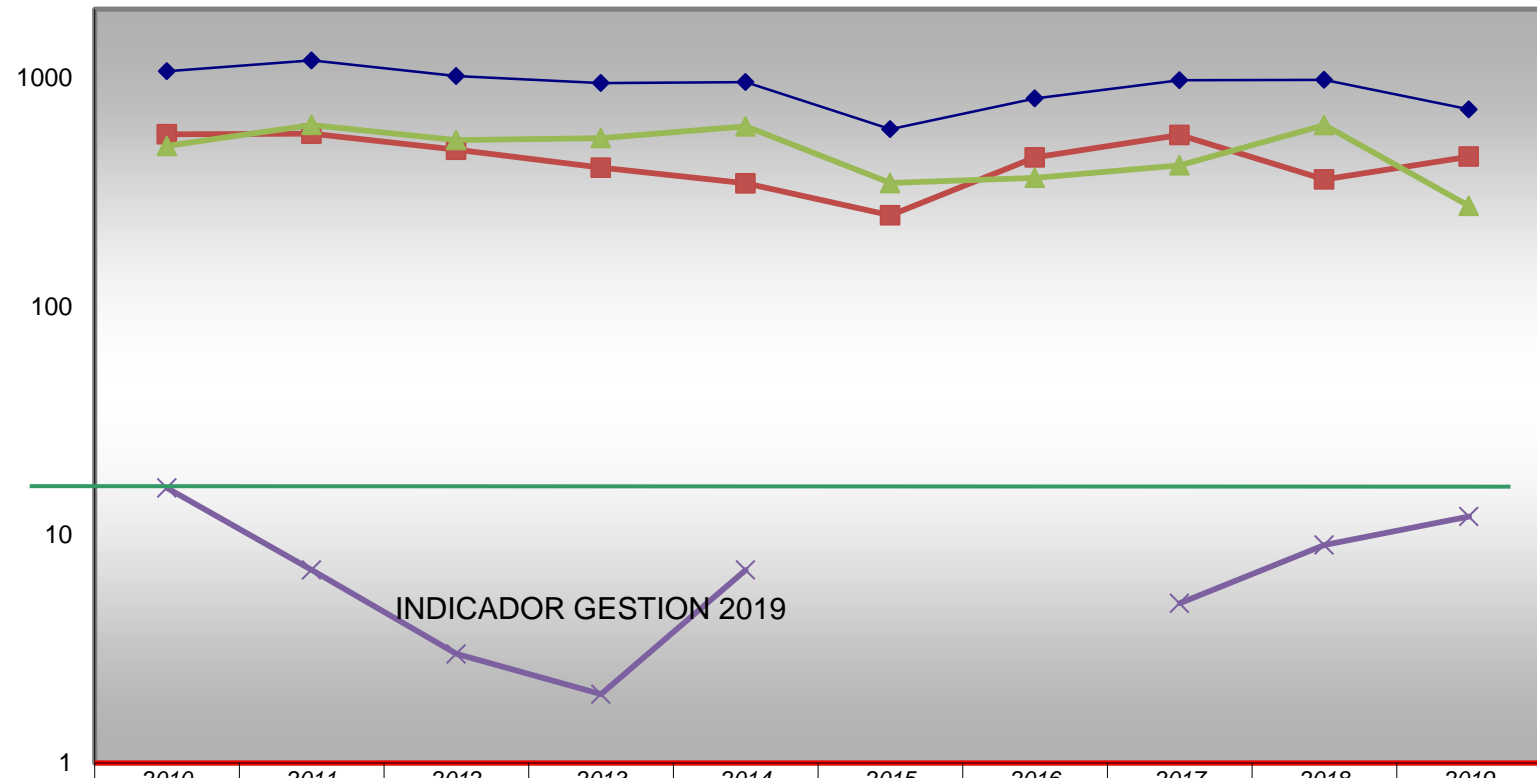

PREFECTURA NAVAL ARGENTINA
 DIRECCION DE POLICIA DE SEGURIDAD DE LA NAVEGACION
 DEPARTAMENTO DE SEGURIDAD DE LA NAVEGACION
 DIVISION CONTROL DE BUQUES

SERIE HISTÓRICA DE SUPERVISIÓN ERP 2010 – 2019

PORCENTAJE

	2010	2011	2012	2013	2014	2015	2016	2017	2018	2019
◆ CANTIDAD DE INSPECCIONES	1069	1191	1018	949	958	596	813	976	980	727
■ BUQUES SIN DEFICIENCIA	566	569	484	404	345	250	448	562	359	452
▲ BUQUES CON DEFICIENCIA	503	622	534	545	613	346	365	414	621	275
✕ BUQUES DETENIDOS	16	7	3	2	7	0	0	5	9	12