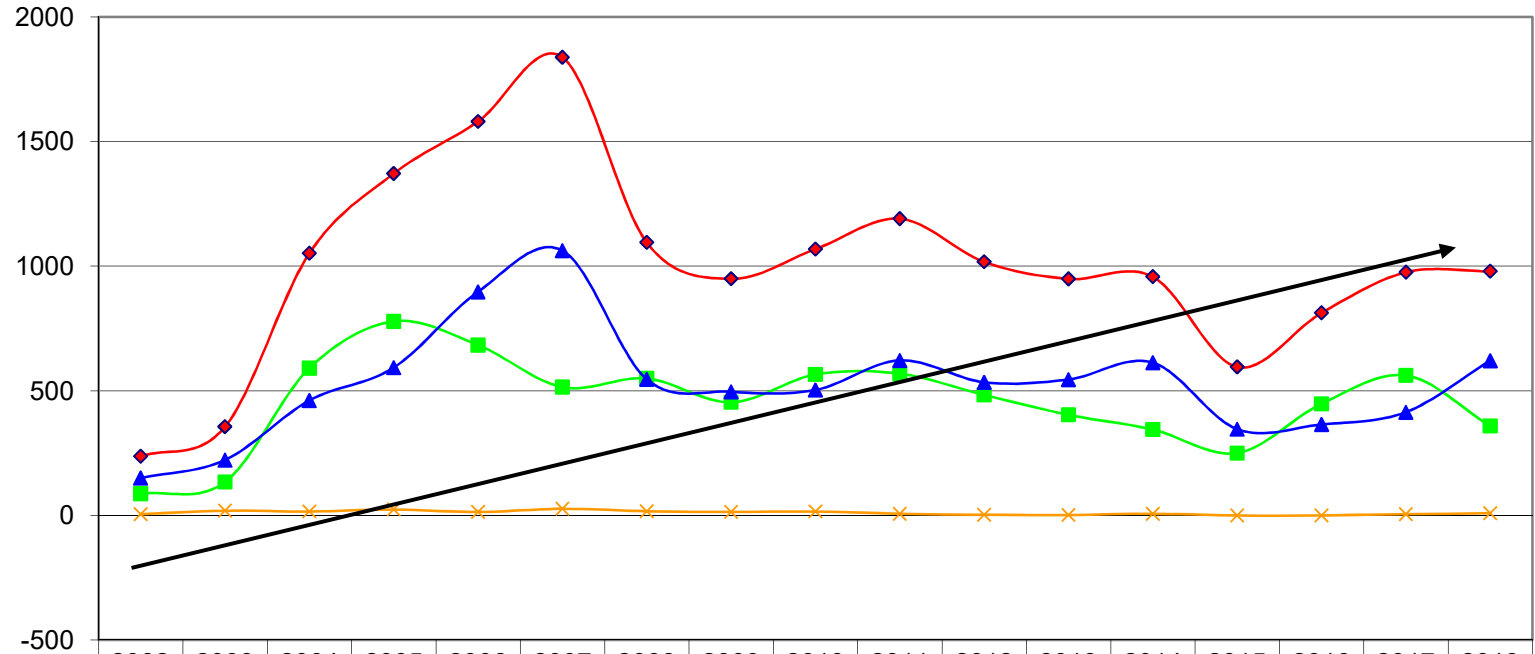

PREFECTURA NAVAL ARGENTINA
 DIRECCION DE POLICIA DE SEGURIDAD DE LA NAVEGACION
 DEPARTAMENTO DE SEGURIDAD DE LA NAVEGACION
 DIVISION CONTROL DE BUQUES

SERIE HISTÓRICA DE SUPERVISIÓN ERP 2002 – 2018

	2002	2003	2004	2005	2006	2007	2008	2009	2010	2011	2012	2013	2014	2015	2016	2017	2018
◆ Cantidad de inspecciones	237	356	1052	1372	1581	1839	1096	950	1069	1191	1018	949	958	596	813	976	980
■ Buques sin deficiencias	87	134	591	779	684	515	550	454	566	569	484	404	345	250	448	562	359
▲ Buques con deficiencias	150	222	461	593	897	1063	546	496	503	622	534	545	613	346	365	414	621
✕ Buques detenidos	5	19	16	24	14	27	17	14	16	7	3	2	7	0	0	5	9