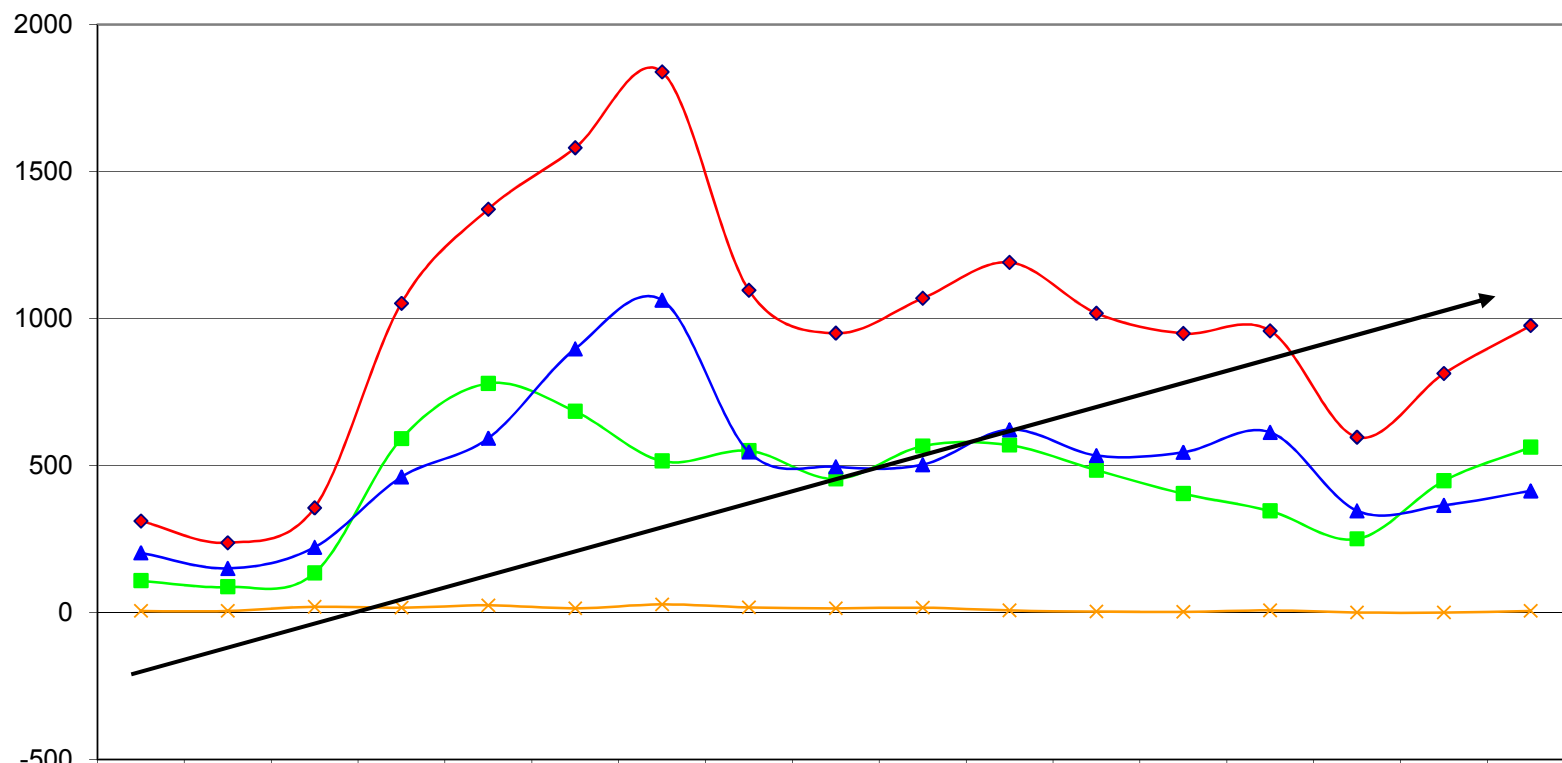

PREFECTURA NAVAL ARGENTINA  
 DIRECCION DE POLICIA DE SEGURIDAD DE LA NAVEGACION  
 DEPARTAMENTO DE SEGURIDAD DE LA NAVEGACION  
 DIVISION CONTROL DE BUQUES

**SERIE HISTÓRICA DE SUPERVISIÓN ERP 2001 – 2017**

	2001	2002	2003	2004	2005	2006	2007	2008	2009	2010	2011	2012	2013	2014	2015	2016	2017
◆ Cantidad de inspecciones	311	237	356	1052	1372	1581	1839	1096	950	1069	1191	1018	949	958	596	813	976
■ Buques sin deficiencias	108	87	134	591	779	684	515	550	454	566	569	484	404	345	250	448	562
▲ Buques con deficiencias	203	150	222	461	593	897	1063	546	496	503	622	534	545	613	346	365	414
✕ Buques detenidos	5	5	19	16	24	14	27	17	14	16	7	3	2	7	0	0	5