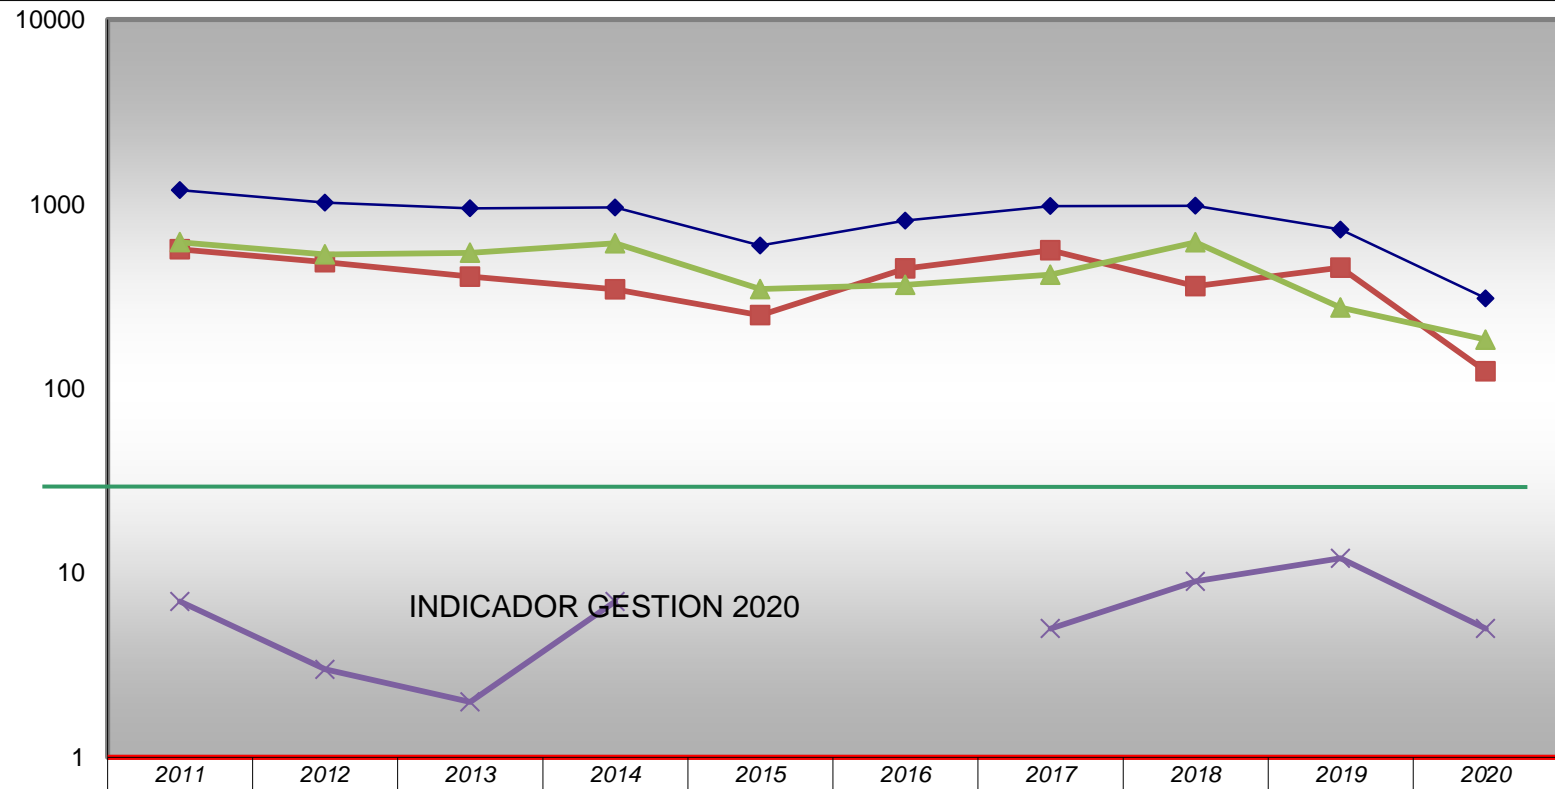

PREFECTURA NAVAL ARGENTINA
 DIRECCION DE POLICIA DE SEGURIDAD DE LA NAVEGACION
 DEPARTAMENTO DE SEGURIDAD DE LA NAVEGACION
 DIVISION CONTROL DE BUQUES

SERIE HISTÓRICA DE SUPERVISIÓN ERP 2011 – 2020

PORCENTAJE

	2011	2012	2013	2014	2015	2016	2017	2018	2019	2020
◆ CANTIDAD DE INSPECCIONES	1191	1018	949	958	596	813	976	980	727	308
■ BUQUES SIN DEFICIENCIA	569	484	404	345	250	448	562	359	452	124
▲ BUQUES CON DEFICIENCIA	622	534	545	613	346	365	414	621	275	184
× BUQUES DETENIDOS	7	3	2	7	0	0	5	9	12	5