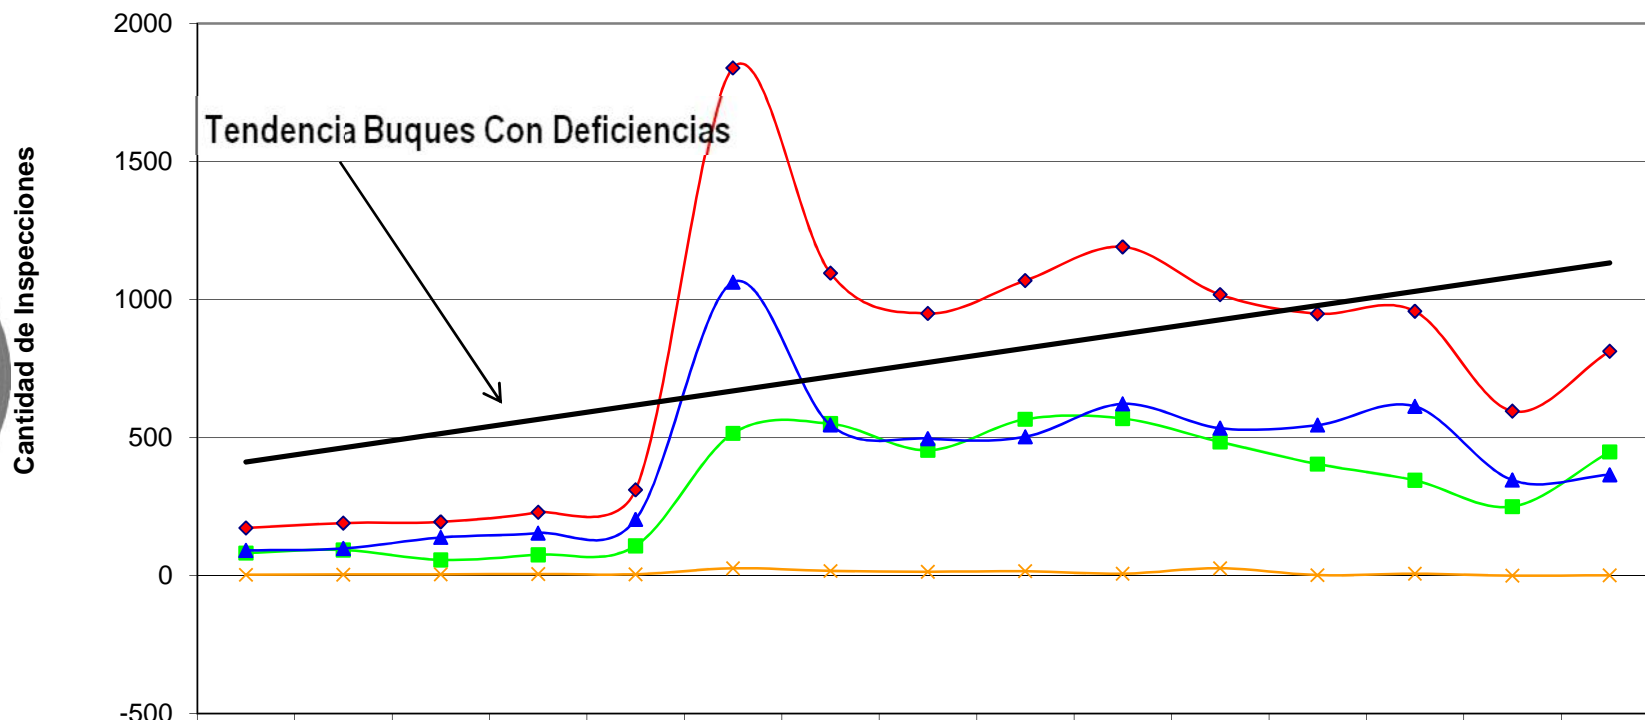

PREFECTURA NAVAL ARGENTINA  
 DIRECCION DE POLICIA DE SEGURIDAD DE LA NAVEGACION  
 DEPARTAMENTO DE SEGURIDAD DE LA NAVEGACION  
 DIVISION CONTROL DE BUQUES

SERIE HISTÓRICA DE SUPERVISIÓN ERP 1997 – 2016

	1997	1998	1999	2000	2001	2007	2008	2009	2010	2011	2012	2013	2014	2015	2016
◆ Buques Inspeccionados	173	191	195	230	311	1839	1096	950	1069	1191	1018	949	958	596	813
■ Buques Sin Deficiencias	82	93	57	76	108	515	550	454	566	569	484	404	345	250	448
▲ Buques Con Deficiencias	91	98	138	154	203	1063	546	496	503	622	534	545	613	346	365
× Buques Detenidos	3	4	5	6	5	27	17	14	16	7	27	2	7	0	1