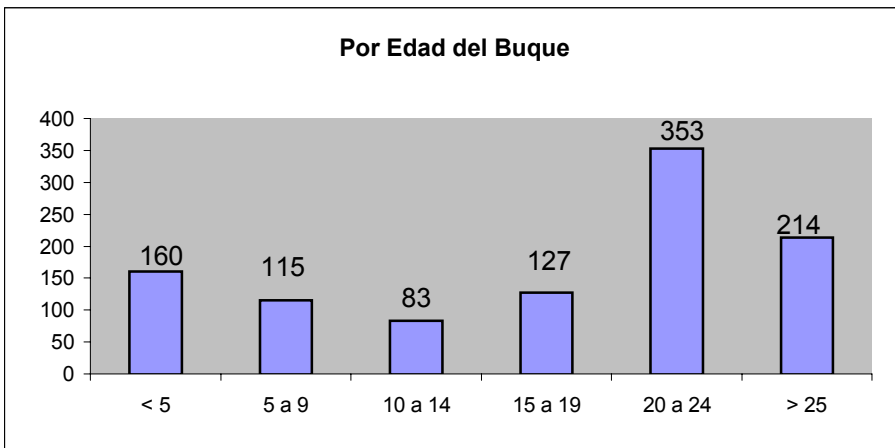

POR TIPO DE INSPECCION	
INSPECCION INICIAL (II)	519
MAS DETALLADA (ID)	219
REINSPECCION (RE)	314
TOTALES	1052

POR TIPO DE BUQUE	
BUQUE CARGA GENERAL	317
BUQUE GASERO	17
BUQUE GRANELERO	339
BUQUE PORTACONTENEDOR	29
BUQUE TANQUE	244
BUQUE QUIMIQUERO	11
BUQUE RO RO AND LO LO	7
BUQUE PETROLERO	17
BUQUE PASAJERO	25
BUQUE FRIGORIFICO	46
TOTALES	1052