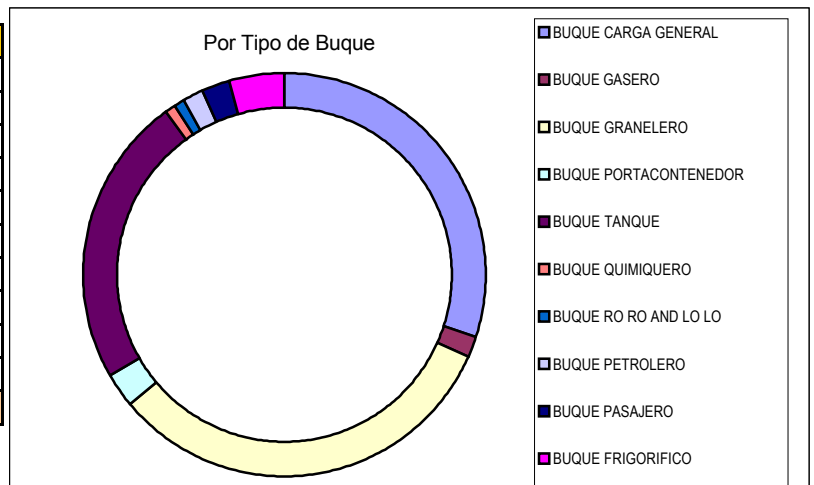

SUPERVISION DE BUQUES POR ESTADO RECTOR DEL PUERTO
CUADROS ESTADISTICOS
 AÑO 2004

CANTIDAD BUQUES INSPECCIONADOS	
SIN DEFICIENCIAS	591
CON DEFICIENCIAS	461
TOTALES	1052

POR TIPO DE INSPECCION	
INSPECCION INICIAL (II)	519
MAS DETALLADA (ID)	219
REINSPECCION (RE)	314
TOTALES	1052

POR TIPO DE BUQUE	
BUQUE CARGA GENERAL	317
BUQUE GASERO	17
BUQUE GRANELERO	339
BUQUE PORTACONTENEDOR	29
BUQUE TANQUE	244
BUQUE QUIMIQUERO	11
BUQUE RO RO AND LO LO	7
BUQUE PETROLERO	17
BUQUE PASAJERO	25
BUQUE FRIGORIFICO	46
TOTALES	1052

BUQUES DETENIDOS POR EDAD (AÑOS)	
ENTRE 10 Y 14 AÑOS	1
ENTRE 15 Y 19 AÑOS	1
ENTRE 20 Y 24 AÑOS	1
MAYORES DE 25 AÑOS	13
TOTALES	16