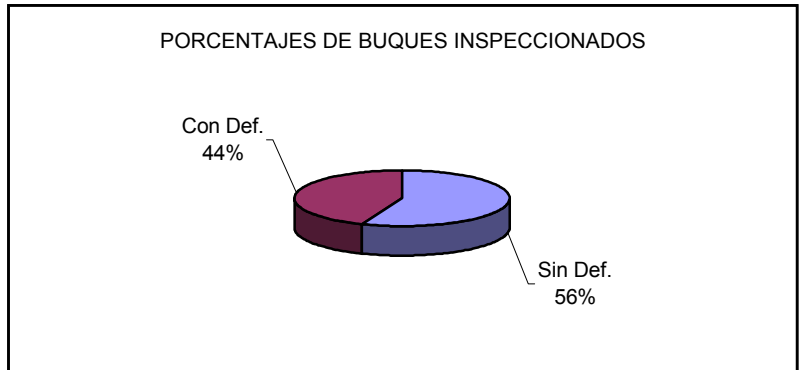

SUPERVISION DE BUQUES POR ESTADO RECTOR DEL PUERTO
CUADROS ESTADISTICOS
 AÑO 2004

CANTIDAD BUQUES INSPECCIONADOS	
SIN DEFICIENCIAS	591
CON DEFICIENCIAS	461
TOTALES	1052

POR TIPO DE INSPECCION	
INSPECCION INICIAL (II)	519
MAS DETALLADA (ID)	219
REINSPECCION (RE)	314
TOTALES	1052