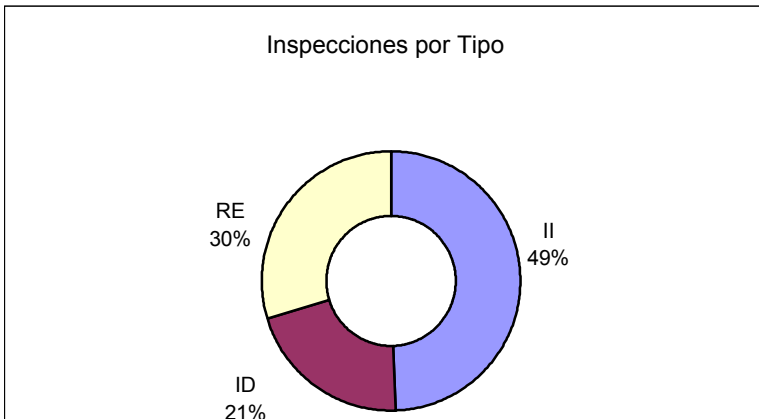

SUPERVISION DE BUQUES POR ESTADO RECTOR DEL PUERTO
CUADROS ESTADISTICOS
 AÑO 2004

CANTIDAD BUQUES INSPECCIONADOS	
SIN DEFICIENCIAS	591
CON DEFICIENCIAS	461
TOTALES	1052

POR TIPO DE INSPECCION	
INSPECCION INICIAL (II)	519
MAS DETALLADA (ID)	219
REINSPECCION (RE)	314
TOTALES	1052