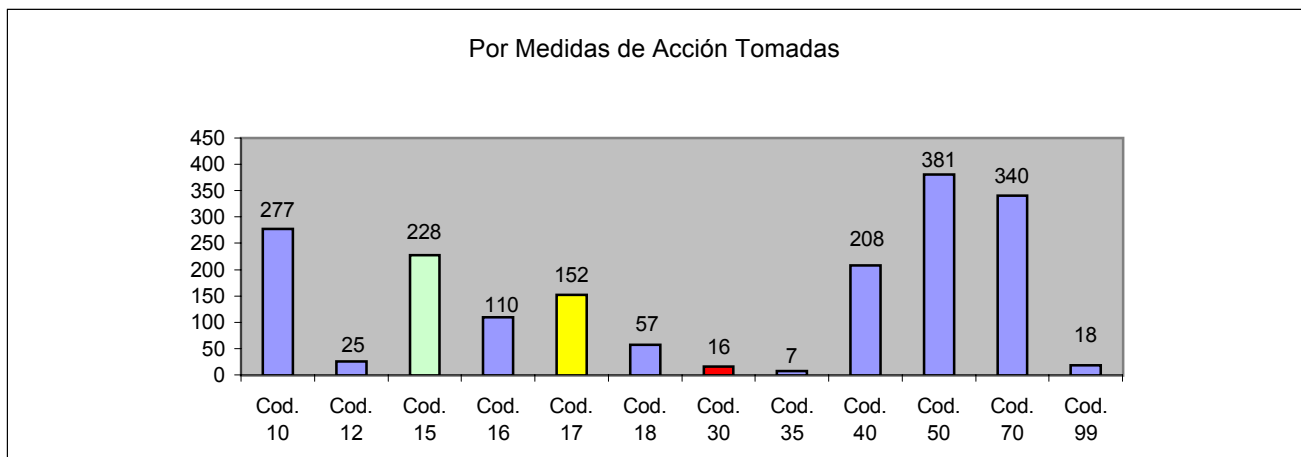

SUPERVISION DE BUQUES POR ESTADO RECTOR DEL PUERTO
CUADROS ESTADISTICOS
 AÑO 2004

CANTIDAD BUQUES INSPECCIONADOS	
SIN DEFICIENCIAS	591
CON DEFICIENCIAS	461
TOTALES	1052

POR TIPO DE INSPECCION	
INSPECCION INICIAL (II)	519
MAS DETALLADA (ID)	219
REINSPECCION (RE)	314
TOTALES	1052

POR TIPO DE BUQUE	
BUQUE CARGA GENERAL	317
BUQUE GASERO	17
BUQUE GRANELERO	339
BUQUE PORTACONTENEDOR	29
BUQUE TANQUE	244
BUQUE QUIMIQUERO	11
BUQUE RO RO AND LO LO	7
BUQUE PETROLERO	17
BUQUE PASAJERO	25
BUQUE FRIGORIFICO	46
TOTALES	1052

Por Edad del Buque	
Menor de 5 años	160
Entre 5 y 9 años	115
Entre 10 y 14 años	83
Entre 15 y 19 años	127
Entre 20 y 24 años	353
Mayores de 25 años	214
Totales	1052

Por Medidas de Acción Tomadas (Deficiencias a Subsananar)	
CODIGO 10 (Deficiencias subsanadas)	277
CODIGO 12 (Todas las deficiencias subsanadas)	25
CODIGO 15 (Deficiencias a ser subsanadas en el próximo puerto)	228
CODIGO 16 (Deficiencias a ser subsanadas dentro de los 14 Días)	110
CODIGO 17 (Subsanar las deficiencias previo Zarpe)	152
CODIGO 18 (Rectificar incumplimiento dentro de los 3 meses)	57
CODIGO 30 (Buque retenido)	16
CODIGO 35 (Retención suspendida)	7
CODIGO 40 (Próximo puerto informado)	208
CODIGO 50 (Estado de Bandera/Cónsul informado)	381
CODIGO 70 (Sociedad de Clasificación informada)	340
CODIGO 99 (Otras Medidas)	18
Totales	1819

BUQUES DETENIDOS POR EDAD (AÑOS)	
ENTRE 10 Y 14 AÑOS	1
ENTRE 15 Y 19 AÑOS	1
ENTRE 20 Y 24 AÑOS	1
MAYORES DE 25 AÑOS	13
TOTALES	16