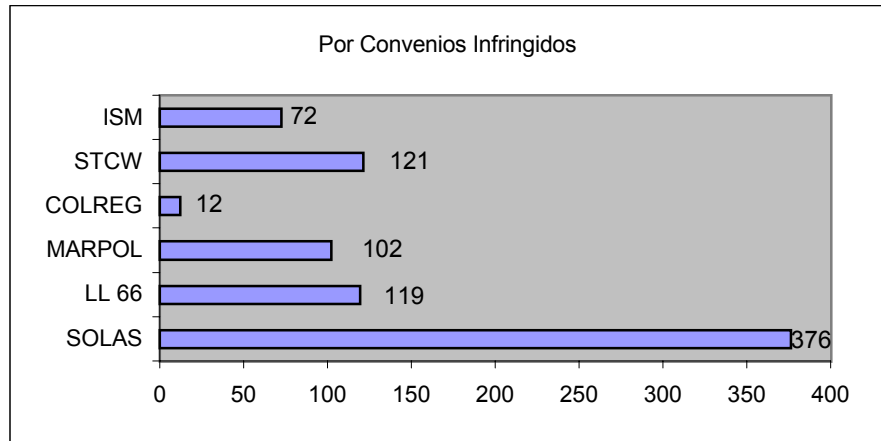

Por Convenios Infringidos	
SOLAS 74	376
LL 66	119
MARPOL 73/78	102
COLREG 72	12
STCW 95	121
ISM CODE	72
Totales	802