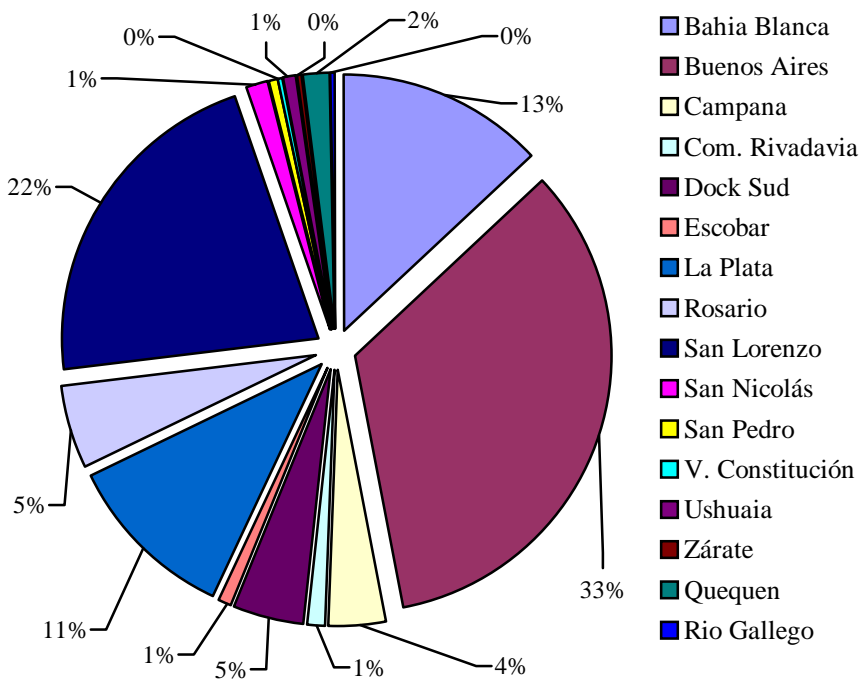

## SERIES ESTADISTICAS AÑO 2001

SUPERVISIONES	CON DEFICIENCIAS	SIN DEFICIENCIAS
362	146	162

## SUPERVISIONES POR BANDERA

BANDERA	CANTIDAD
Antigua y Barbuda	9
Antillas holandesas	2
Arabia Audita	2
Alemania	1
Argentina	1
Bahamas	15
Brasil	8
Bulgaria	2
Camboya	2
China	4
Chipre	25
Dinamarca	3
Egipto	2
España	2
Filipinas	5
Grecia	12
Holanda	3
Hong Kong	5
Iran	1
Islas Marshall	6
Islas Caiman	4
Islas de Man	2
Italia	7
Liberia	32
Malta	28
Malasia	1
Mauritania	2
Noruega	8
Panamá	77
Paraguay	4
Polonia	2
Portugal	1
Rusia	3
S. Vicente y Granadina	9
Singapur	6
Suiza	1
Turquia	7
Usa	3

## POR PUERTO DE SUPERVISION

PUERTO	CANTIDAD
Bahia Blanca	40
Buenos Aires	105
Campana	11
Comodoro Rivadavia	3
Dock Sud	14
Escobar	2
La Plata	34
Rosario	16
San Lorenzo	67
San Nicolás	4
San Pedro	2
Villa Constitución	1
Ushuaia	2
Zarate	1
Quequen	5
Rio Gallego	1

## POR TIPO DE BUQUES

TIPO	CANTIDAD
Carga general	62
Barcaza	2
Frigorifico	15
Gasero	9
Ganado en pie	1
Granelero	126
Multiproposito	4
Pasajero	11
Portacontenedor	26
Quimiquero	6
Transbordo rodado	13
Tanque	8
Remolcador	1
Dragas	2
Petrolero	22