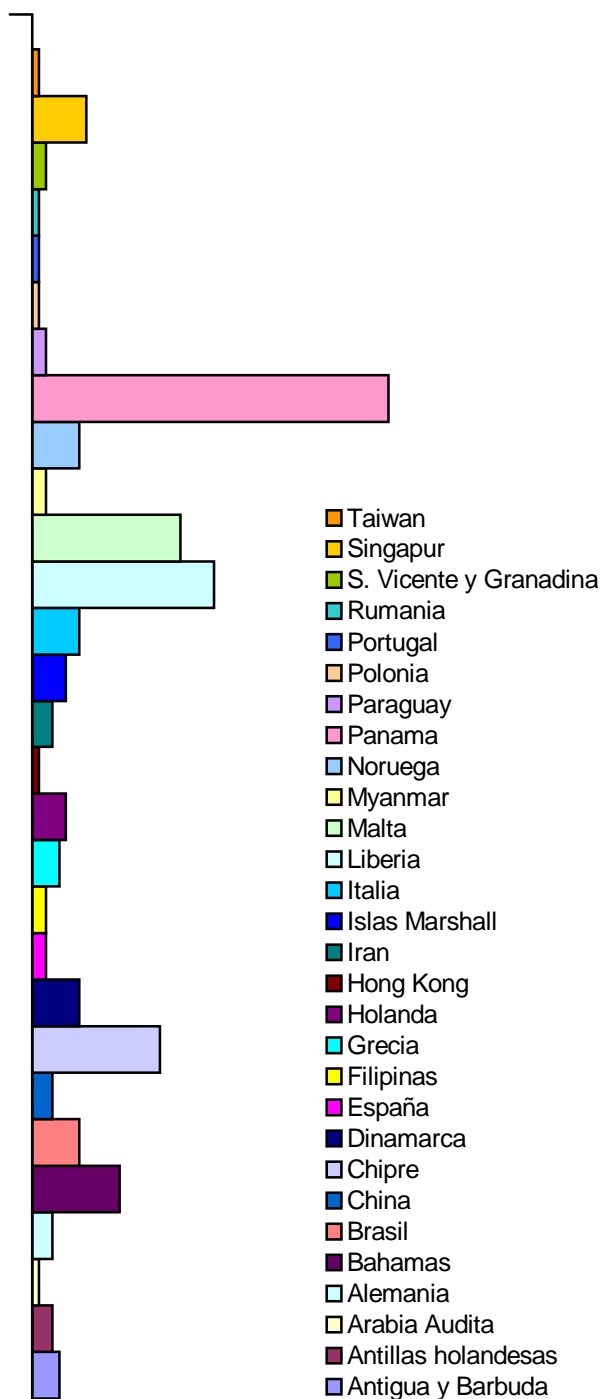

## SERIES ESTADISTICAS AÑO 2001

SUPERVISIONES	CON DEFICIENCIAS	SIN DEFICIENCIAS
362	146	162

## SUPERVISIONES POR BANDERA

BANDERA	CANTIDAD
Antigua y Barbuda	9
Antillas holandesas	2
Arabia Audita	2
Alemania	1
Argentina	1
Bahamas	15
Brasil	8
Bulgaria	2
Camboya	2
China	4
Chipre	25
Dinamarca	3
Egipto	2
España	2
Filipinas	5
Grecia	12
Holanda	3
Hong Kong	5
Iran	1
Islas Marshall	6
Islas Caiman	4
Islas de Man	2
Italia	7
Liberia	32
Malta	28
Malasia	1
Mauritania	2
Noruega	8
Panamá	77
Paraguay	4
Polonia	2
Portugal	1
Rusia	3
S. Vicente y Granadina	9
Singapur	6
Suiza	1
Turquia	7
Usa	3

## POR PUERTO DE SUPERVISION

PUERTO	CANTIDAD
Bahia Blanca	40
Buenos Aires	105
Campana	11
Comodoro Rivadavia	3
Dock Sud	14
Escobar	2
La Plata	34
Rosario	16
San Lorenzo	67
San Nicolás	4
San Pedro	2
Villa Constitución	1
Ushuaia	2
Zarate	1
Quequen	5
Rio Gallego	1

## POR SOCIEDAD DE CLASIFICACION

SOCIEDAD	CANTIDAD
ABS	37
BV	27
CCRS	2
DNV	35
GL	33
HRS	0
IBS	7
KRS	2
LR	75
NKK	43
PRS	10
PMDS	5
RINA	9
RMRS	7
RRS	1
BANDERA	3
CCS	10
TKS	1
BKR	1