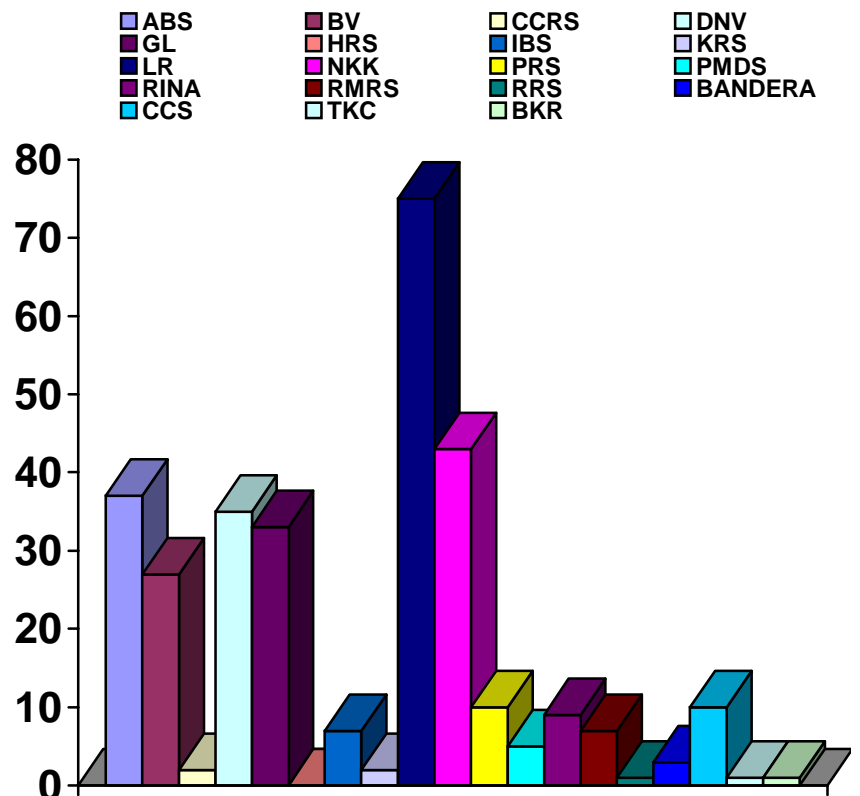

## SUPERVISIONES POR BANDERA

BANDERA	CANTIDAD
Antigua y Barbuda	9
Antillas holandesas	2
Arabia Audita	2
Alemania	1
Argentina	1
Bahamas	15
Brasil	8
Bulgaria	2
Camboya	2
China	4
Chipre	25
Dinamarca	3
Egipto	2
España	2
Filipinas	5
Grecia	12
Holanda	3
Hong Kong	5
Iran	1
Islas Marshall	6
Islas Caiman	4
Islas de Man	2
Italia	7
Liberia	32
Malta	28
Malasia	1
Mauritania	2
Noruega	8
Panamá	77
Paraguay	4
Polonia	2
Portugal	1
Rusia	3
S. Vicente y Granadina	9
Singapur	6
Suiza	1
Turquia	7
Usa	3

## POR PUERTO DE SUPERVISION

PUERTO	CANTIDAD
Bahia Blanca	40
Buenos Aires	105
Campana	11
Comodoro Rivadavia	3
Dock Sud	14
Escobar	2
La Plata	34
Rosario	16
San Lorenzo	67
San Nicolás	4
San Pedro	2
Villa Constitución	1
Ushuaia	2
Zarate	1
Quequen	5
Rio Gallego	1

## POR SOCIEDAD DE CLASIFICACION

SOCIEDAD	CANTIDAD
ABS	37
BV	27
CCRS	2
DNV	35
GL	33
HRS	0
IBS	7
KRS	2
LR	75
NKK	43
PRS	10
PMDS	5
RINA	9
RMRS	7
RRS	1
BANDERA	3
CCS	10
TKS	1
BKR	1

## POR TIPO DE BUQUES

TIPO	CANTIDAD
Carga general	62
Barcaza	2
Frigorifico	15
Gasero	9
Ganado en pie	1
Granelero	126
Multiproposito	4
Pasajero	11
Portacontenedor	26
Quimiquero	6
Transbordo rodado	13
Tanque	8
Remolcador	1
Dragas	2
Petrolero	22