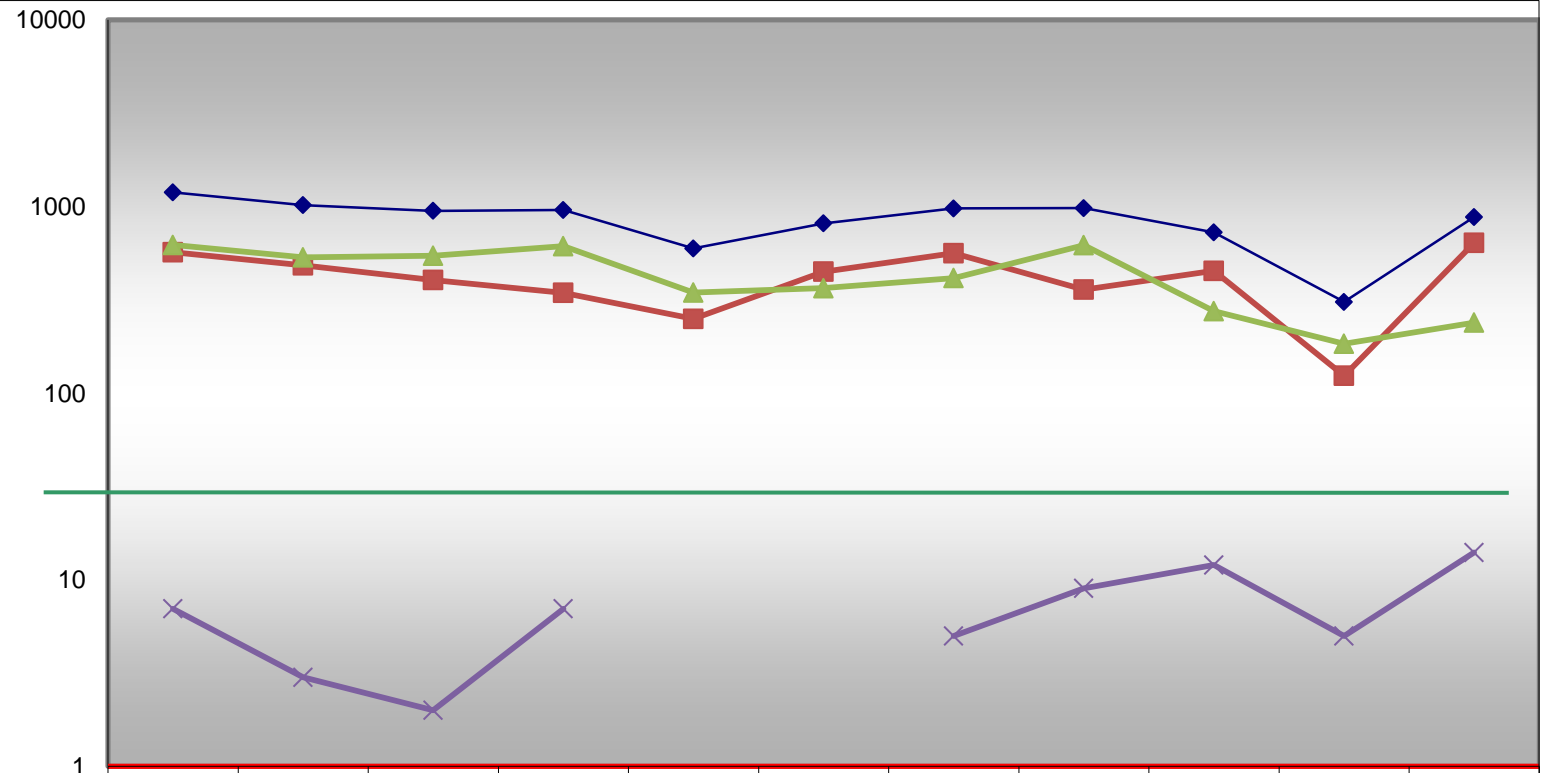

PREFECTURA NAVAL ARGENTINA  
 DIRECCION DE POLICIA DE SEGURIDAD DE LA NAVEGACION  
 DEPARTAMENTO DE SEGURIDAD DE LA NAVEGACION  
 DIVISION CONTROL DE BUQUES

**SERIE HISTÓRICA DE SUPERVISIÓN ERP 2011 – 2021**

**PORCENTAJE**

	2011	2012	2013	2014	2015	2016	2017	2018	2019	2020	2021
◆ CANTIDAD DE INSPECCIONES	1191	1018	949	958	596	813	976	980	727	308	878
■ BUQUES SIN DEFICIENCIA	569	484	404	345	250	448	562	359	452	124	639
▲ BUQUES CON DEFICIENCIA	622	534	545	613	346	365	414	621	275	184	239
✕ BUQUES DETENIDOS	7	3	2	7	0	0	5	9	12	5	14