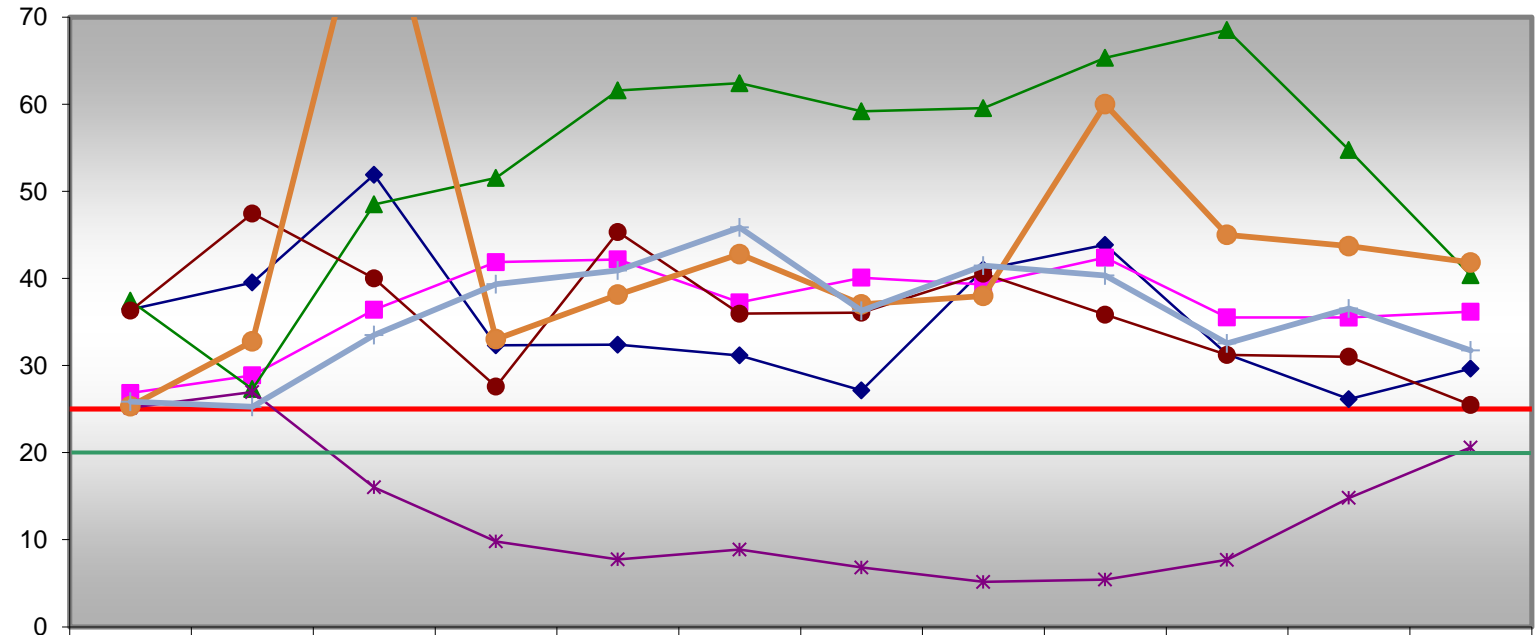

PREFECTURA NAVAL ARGENTINA
 DIRECCION DE POLICIA DE SEGURIDAD DE LA NAVEGACION
 DEPARTAMENTO DE SEGURIDAD DE LA NAVEGACION
 DIVISION CONTROL DE BUQUES

SERIE HISTÓRICA DE GESTION ERP 2016 – 2022

PORCENTAJE

	1	2	3	4	5	6	7	8	9	10	11	12
◆ INDICADOR GESTION 2016	36.42	39.53	51.89	32.31	32.38	31.16	27.14	41.01	43.84	31.28	26.13	29.64
■ INDICADOR GESTION 2017	26.84	28.87	36.4	41.86	42.18	37.24	40.09	39.3	42.38	35.52	35.5	36.17
▲ INDICADOR GESTION 2018	37.44	27.30	48.5	51.53	61.58	62.4	59.18	59.54	65.32	68.51	54.74	40.36
● INDICADOR GESTION 2019	36.3	47.44	40	27.58	45.32	35.94	36.06	40.54	35.83	31.21	31.01	25.47
* INDICADOR GESTION 2020	25.16	26.95	16.02	9.81	7.75	8.87	6.81	5.15	5.43	7.69	14.81	20.58
● INDICADOR GESTION 2021	25.32	32.77	87.84	33.03	38.14	42.78	37.01	37.99	60	45	43.7	41.82
◆ INDICADOR GESTION 2022	25.84	25.25	33.49	39.33	40.9	45.85	36.28	41.46	40.33	32.53	36.54	31.73